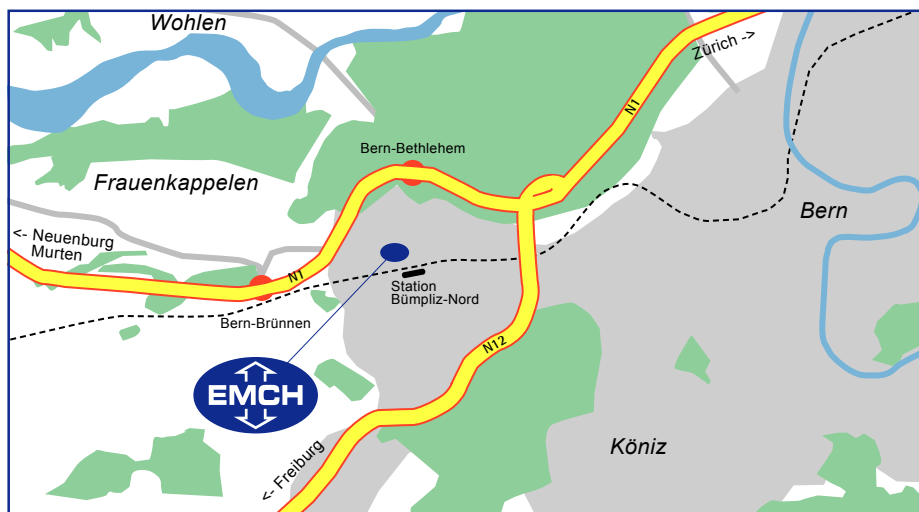

## Anfahrtsplan

#### Mit der Bahn

In 6 Minuten sind Sie ab Hauptbahnhof Bern in Bümpliz-Nord. Von da sind es 3 Minuten zu Fuss. Abfahrt in Bern ab Perron 12 oder 13.

#### Mit dem Auto

Von Zürich und Freiburg ausgehend, Ausfahrt Bern-Bethlehem. Von Murten und Neuenburg ausgehend, Ausfahrt Bern-Brünnen. Rund ums Emch-Areal finden Sie genügend Parkplätze.

#### Mit dem Bus

Linie 14 bis Station Holenacker beim Einkaufszentrum Bethlehem.