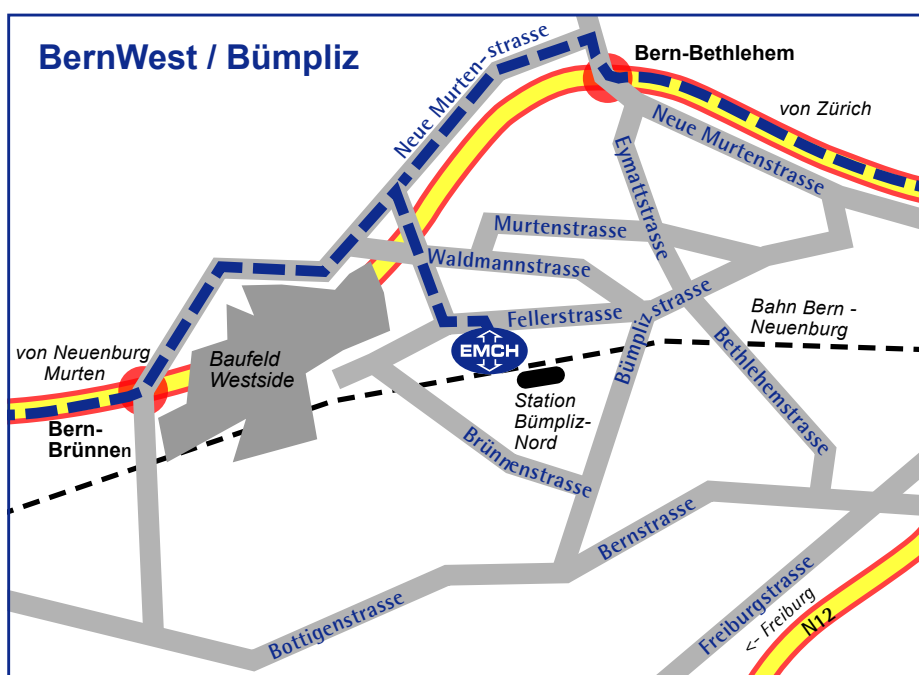

## Anfahrtsplan

#### Mit der Bahn

In 6 Minuten sind Sie ab Hauptbahnhof Bern in Bümpliz-Nord. Von da sind es 3 Minuten zu Fuss. Abfahrt in Bern ab Perron 12 oder 13.

#### Mit dem Auto

Von Zürich und Freiburg ausgehend, Ausfahrt Bern-Bethlehem. Von Murten und Neuenburg ausgehend, Ausfahrt Bern-Brünnen. Rund ums Emch-Areal finden Sie genügend Parkplätze.

#### Mit dem Bus

Linie 14 bis Station Holenacker beim Einkaufszentrum Bethlehem.